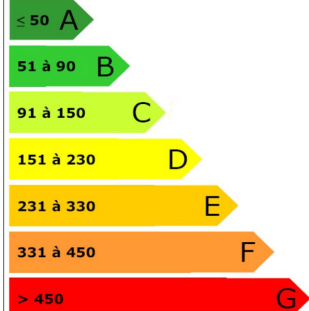

Location

Ref : 8625
450 €

AVESNES SUR HELPE

Maison mitoyenne
comprenant :
salon/séjour, cuisine équipée, wc
2 chambres
garage

Garantie : 1 mois de loyer
Frais de bail : 225 euros

Bâtiment économe

Bâtiment

kWh_{net}/m².an