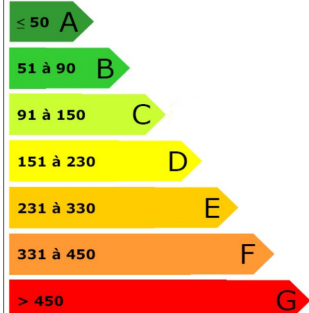

Bâtiment économe

Bâtiment

D

kWh<sub>ep</sub>/m<sup>2</sup>.an