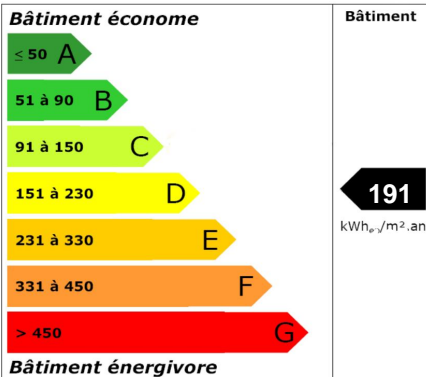

Vente

Ref : 9424
240 000 € F.A.I.
Frais d'agence inclus

BERLAIMONT

Maison individuelle offrant une cuisine équipée neuve ouverte sur la pièce de vie avec feu à pellets.
3 chambres et sdb neuve + pièce aménagée en RDC
Grande chambre à l'étage
Chalet, carport, cour macadam, Double vitrage.