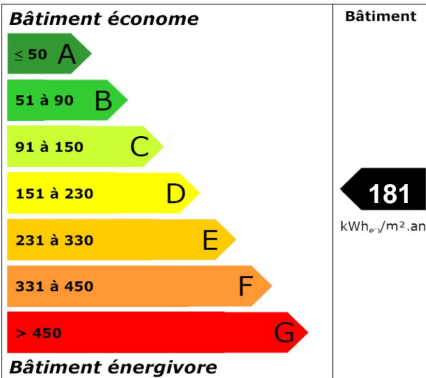

Notre avis : Bonne rentabilité pour du locatif

Avesnes sur Helpe - Pont sur Sambre - Fourmies - Bavay

www.cedricv.fr

S.A.S Cédric V - 31 place Leclerc - 59440 Avesnes sur Helpe - R.C.S. : 444 088 637 00061 VALENCIENNES - Cartes Professionnelles T : 12897 - G : 504G

(dont 4,76 % TTC d'honoraires charge acquéreur - (62500 euros net vendeur) - surface hab : environ 100m2)