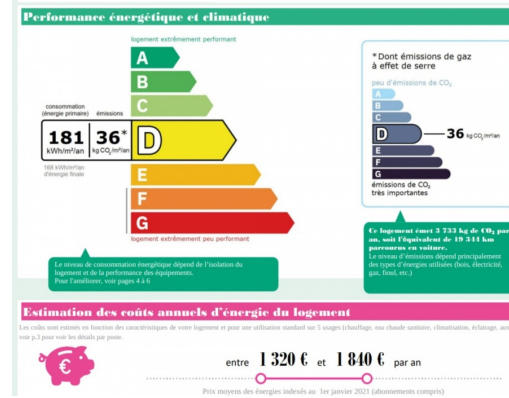

Vente

Ref : 9432
65 625 € F.A.I.
Frais d'agence inclus

BERLAIMONT

Maison de 100 m² hab avec courette, cuisine dinatoire, salon, buanderie et wc en RDC.

3 chambres et bureau à l'étage.
Toit terrasse, cour sur l'arrière.

Double vitrage, CC Gaz, Tout à l'égoût, électricité refaite.

Prévoir travaux de plâtrerie et rafraichissement.

Notre avis : Bonne rentabilité pour du locatif

Avesnes sur Helpe - Pont sur Sambre - Fourmies - Bavay