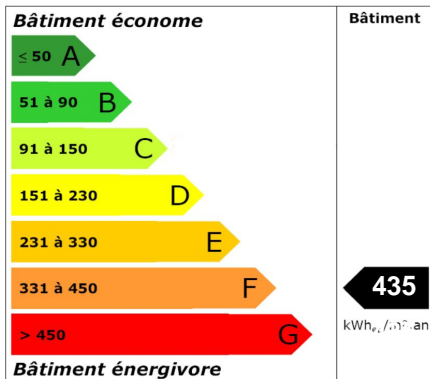

Vente

Ref : 5611
75 000 € F.A.I.
Frais d'agence inclus

La Capelle

Maison en briques pouvant servir de résidence principale ou offrant la possibilité de créer 2 appartements d'environ 60 m².
Grange de 120 m² au sol avec un étage d'environ 40 m². (possibilité logement.)
Sur 7 ares de terrain.