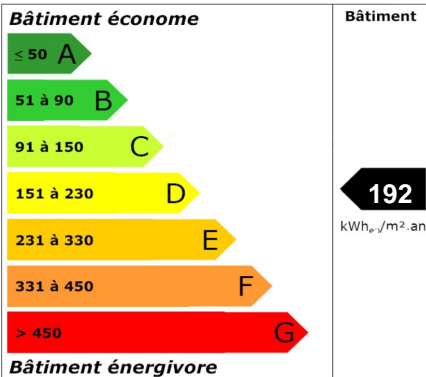

Notre avis : PROPRIETE RARE

Avesnes sur Helpe - Pont sur Sambre -
Fourmies - Bavay

www.cedricv.fr

S.A.S Cédric V. - 31 place Leclerc - 59440 Avesnes sur Helpe - R.C.S. : 444 088 637 00061 VALENCIENNES - Cartes Professionnelles T : 1289T - G : 504G

(dont 2,86 % TTC d'honoraires charge acquéreur - (238000 euros net vendeur) - surface hab : environ 200m²)