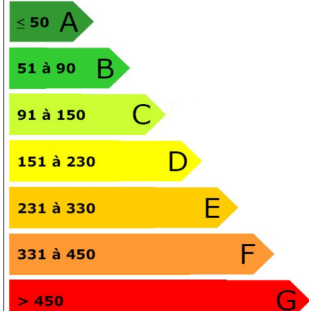

SOLRE LE CHATEAU.
Grande maison d'habitation de 210 m2.
Cour et jardinet.En centre village.

comprenant : couloir d'entrée, salon,
salle à manger,
cuisine, salle d'eau et wc, un grand local
bureaux.

Etage: 5 chambres.Salle de bains.2
greniers.

Contact visite au 06.87.30.26.25.

Bâtiment économe