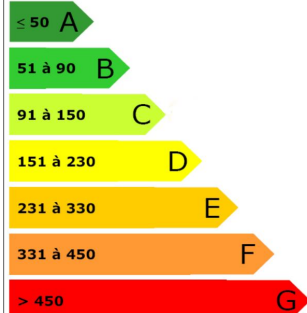

Etage: 5 chambres.Salle de bains.2
greniers.

Contact visite au 06.87.30.26.25.

Bâtiment économe

Bâtiment

247

kWh_{LD}/m² an

Bâtiment énergivore

Notre avis : A SAISIR