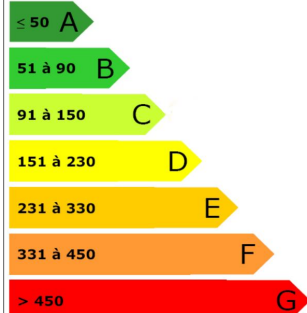

Etage: 5 chambres. Salle de bains. 2
greniers.

Contact visite au 06.87.30.26.25.

Bâtiment économe

Bâtiment

247

kWh_{LD}/m² an

Bâtiment énergivore

Notre avis : A SAISIR