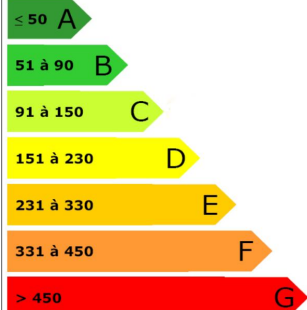

Vente

Ref : 6675
142 000 € F.A.I.
Frais d'agence inclus

LA CAPELLE

Maison Bourgeoise Située dans un quartier calme :

Hall d'Entrée, Salon, Séjour, Cuisine Equipée, Salle de Bains, Chambre ou Bureau.

A l'Etage : Grand Palier distribuant 4 Chambres Spacieuses, Cabinet de Toilette.

Beau grenier aménageable. Caves. Remises. Terrain sans vis à vis. Possibilité de Garage.

Bâtiment économe

Bâtiment

140
kWh_{ep}/m².an

Bâtiment énergivore

Notre avis : BEAUX VOLUMES !

Avesnes sur Helpe - Pont sur Sambre -
Fourmies - Bavay