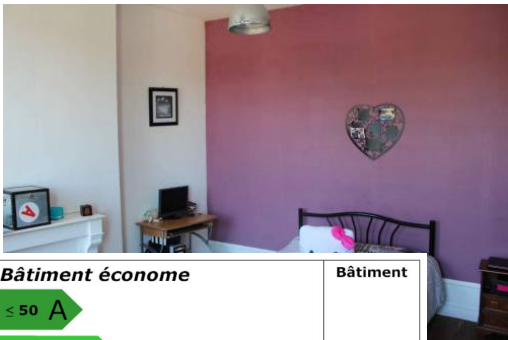

Vente

Ref : 6675
142 000 € F.A.I.
Frais d'agence inclus

LA CAPELLE

Maison Bourgeoise Située dans un quartier calme :

Hall d'Entrée, Salon, Séjour, Cuisine Equipée, Salle de Bains, Chambre ou Bureau.

A l'Etage : Grand Palier distribuant 4 Chambres Spacieuses, Cabinet de Toilette.