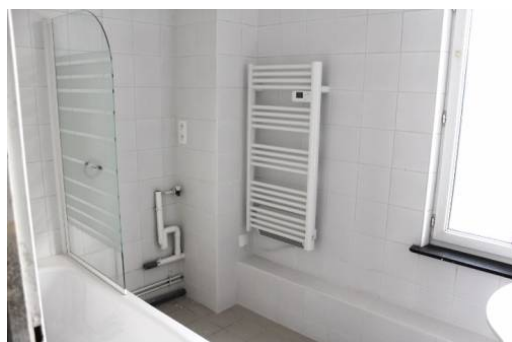

Notre avis : Disponible au 1er janvier 2018