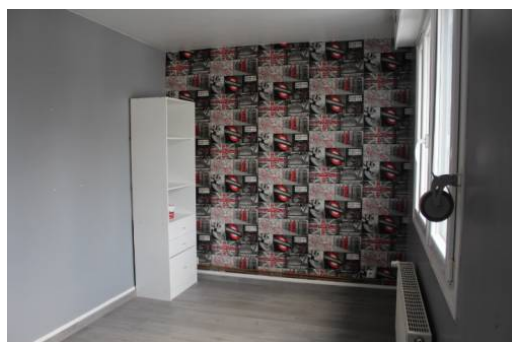

Location

Ref : 7448
600 €

PONT SUR SAMBRE

Jolie maison semi-individuelle offrant hall d'entrée, séjour, cuisine équipée, véranda, salle de bains et wc en RDC. A l'étage, 2 chambres et un bureau. Au 2ème étage une salle de jeu. Cave, terrain, garage.