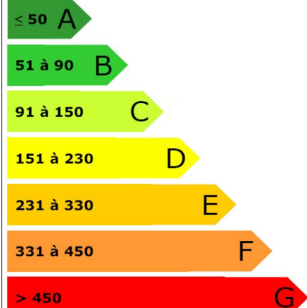

Pavillon Individuel de 190m² érigé sur 40 ares.

Profitez de cette Construction de 2002 vous offrant Salon/ Séjour de 60m² lumineux ouvert sur Cuisine Equipée avec bow window.

Chambre avec Dressing et Salle d'eau. À l'étage, 4 chambres, Salle de Bains et Salle de jeux de 35m².

Terrasse, Cave, Double Garage, Grande Dépendance, Chalet Cabane, Terrain Arboré.

Système de chauffage par le sol avec programmateur pièce par pièce.

Bâtiment économe