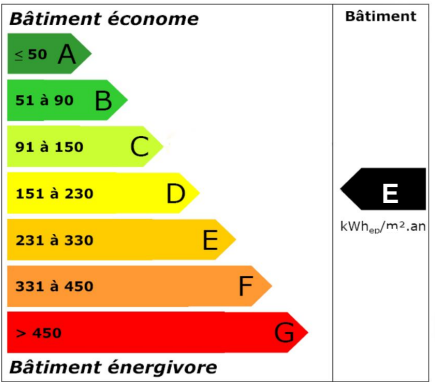

Vente

Ref : 7506
309 000 € F.A.I.
Frais d'agence inclus

Saint Michel

Maison de Maître de 250 m2
référéncée aux "gîtes de France":
au RDC : hall d'entrée, vestiaire, cuisine
ouverte sur séjour, salle de bains, deux
chambres, toilette.
au 1er étage : palier, 4 chambres
comportant chacune une salle de bains
ou salle d'eau et toilette.
au 2ème étage : Grand grenier
aménageable.
Annexe d'environ 55 m2 habitables :
séjour avec cuisine, salle d'eau, toilette
, chambre à l'étage.
Terrasse avec vue sur Joli parc arboré,

parking
Notre avis : Charme et Authenticité !

(dont 3,24 % TTC d'honoraires charge acquéreur - (299000 euros net vendeur) - surface hab : environ 258m2)