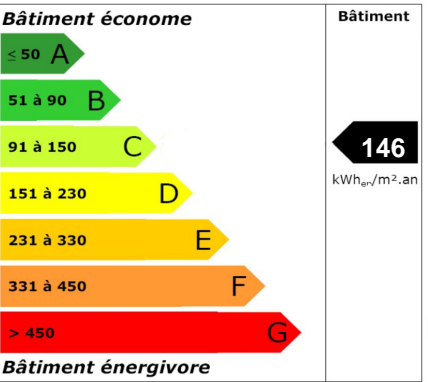

Exclusivité

Vente

Ref : 7558
220 000 € F.A.I.
Frais d'agence inclus

Saint-Rémy-Chaussée

Très charmante maison individuelle de 155m² hab. bien située dans secteur calme et verdoyant!
Elle dispose d'une entrée offrant un vestibule, une belle cuisine équipée neuve ouverte sur salon-séjour donnant sur la véranda.
A l'étage 3 chambres, un bureau et une agréable salle de bains avec baignoire, douche et dressing.
Grenier de 50 m² aménageable.
Double terrasse et terrain clôturé.
Idéal pour la famille !