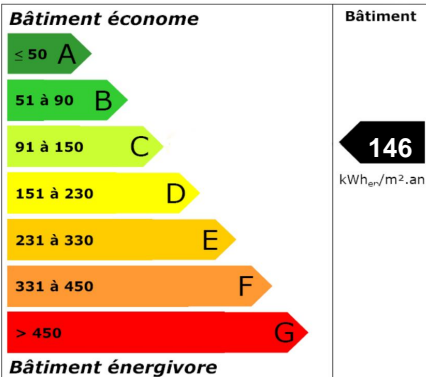

Notre avis : Coup de coeur assuré!

**Avesnes sur Helpe - Pont sur Sambre -
Fourmies - Bavay**

www.cedricv.fr

S.A.S Cédric V. - 31 place Leclerc - 59440 Avesnes sur Helpe - R.C.S. : 444 088 637 00061 VALENCIENNES - Cartes Professionnelles T : 1289T - G : 504G

(dont 4,55 % TTC d'honoraires charge acquéreur - (210000 euros net vendeur) - surface hab : environ 155m2)