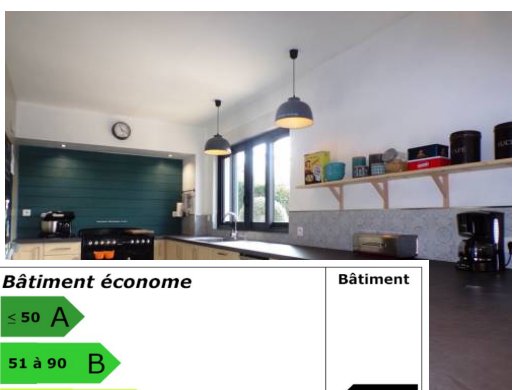

Exclusivité

Vente

Ref : 7558
220 000 € F.A.I.
Frais d'agence inclus

Saint-Rémy-Chaussée

Très charmante maison individuelle de 155m² hab. bien située dans secteur calme et verdoyant!
Elle dispose d'une entrée offrant un vestibule, une belle cuisine équipée neuve ouverte sur salon-séjour donnant sur la véranda.
A l'étage 3 chambres, un bureau et une agréable salle de bains avec baignoire, douche et dressing.
Grenier de 50 m² aménageable.
Double terrasse et terrain clôturé.
Idéal pour la famille !