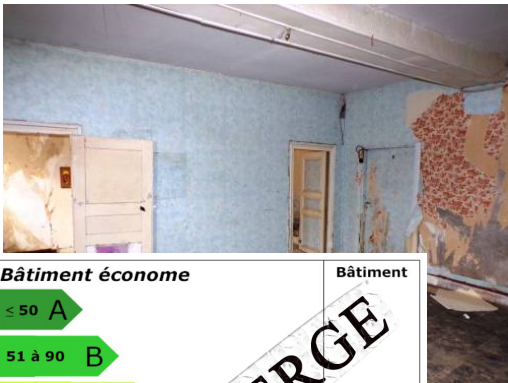

Exclusivité

Vente

Ref : 7622
55 000 € F.A.I.
Frais d'agence inclus

OBRECHIES

COMPROMIS SIGNÉ

Redonnez vie à ce corps de ferme individuel bâti sur près de 60 ares à la campagne.

Énorme potentiel avec ses 7 pièces, son étable et sa grange.

Habitation principal... investissements locatifs... : tout est possible !

A RÉNOVER ENTIÈREMENT.

Notre avis : RARE SUR LE SECTEUR !

(dont 9,09 % TTC d'honoraires charge acquéreur - (50000 euros net vendeur)