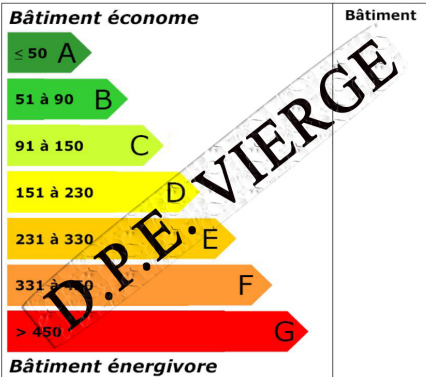

Exclusivité

Vente

Ref : 7622
55 000 € F.A.I.
Frais d'agence inclus

OBRECHIES

COMPROMIS SIGNÉ

Redonnez vie à ce corps de ferme individuel bâti sur près de 60 ares à la campagne.

Énorme potentiel avec ses 7 pièces, son étable et sa grange.

Habitation principal... investissements locatifs... : tout est possible !

A RÉNOVER ENTIÈREMENT.

Notre avis : RARE SUR LE SECTEUR !

(dont 9,09 % TTC d'honoraires charge acquéreur - (50000 euros net vendeur)