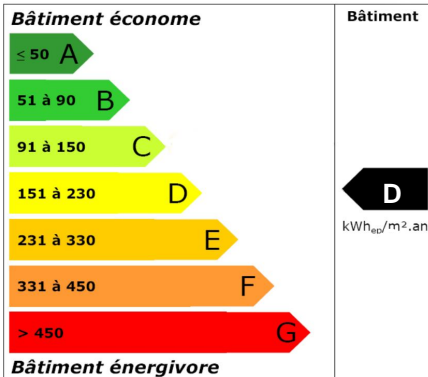

Notre avis : pavillon posez vos meubles

Avesnes sur Helpe - Pont sur Sambre -
Fourmies - Bavay

www.cedricv.fr

S.A.S Cédric V. - 31 place Leclerc - 59440 Avesnes sur Helpe - R.C.S. : 444 088 637 00061 VALENCIENNES - Cartes Professionnelles T : 1289T - G : 504G

(dont 3,02 % TTC d'honoraires charge acquéreur - (225000 euros net vendeur) - surface hab : environ 125m2)