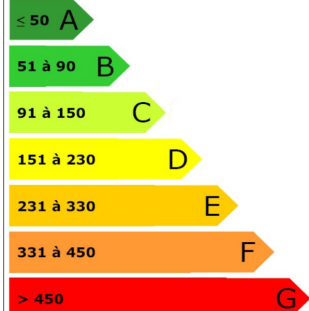

BERELLES.
Jolie maison de Village. Idéale première acquisition.
Charmante maison avec carrelages anciens:
Un salon, une salle à manger, une cuisine, une chambre et wc.
A l'étage : Palier, salle de bains et un beau grenier aménageable de 60 m² .
Cave, remise, terrasse, terrain de 600 m² et cour pour le stationnement.

Bâtiment économe