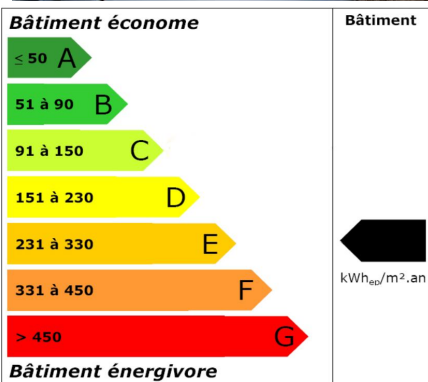

Notre avis : Contact visite au 06 87 30 26 25

Avesnes sur Helpe - Pont sur Sambre - Fourmies - Bavay

www.cedricv.fr

S.A.S Cédric V. - 31 place Leclerc - 59440 Avesnes sur Helpe - R.C.S. : 444 088 637 00061 VALENCIENNES - Cartes Professionnelles T : 1289T - G : 504G

(dont 5,56 % TTC d'honoraires charge acquéreur - (85000 euros net vendeur) - surface hab : environ 70m2)