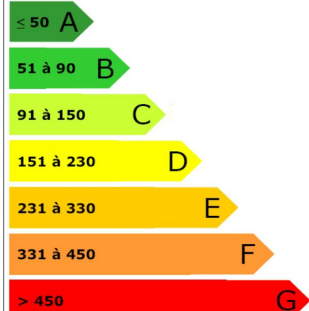

Bâtiment économe

Bâtiment

kWh_{tep}/m².an

Avesnes sur Helpe - Pont sur Sambre -
Fourmies - Bavay

www.cedricv.fr

S.A.S Cédric V. - 31 place Leclerc - 59440 Avesnes sur Helpe - R.C.S. : 444 088 637 00061 VALENCIENNES - Cartes Professionnelles T : 1289T - G : 504G

(dont 5,56 % TTC d'honoraires charge acquéreur - (85000 euros net vendeur) - surface hab : environ 70m2)