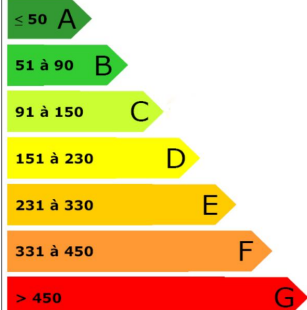

Pâturage avec entrée indépendante du

Notre avis : BEL ENVIRONNEMENT !

Cour macadam et portail.

Bâtiment économe

Bâtiment

200
kWh_e/m².an

Avesnes sur Helpe - Pont sur Sambre -
Fourmies - Bavay

www.cedricv.fr