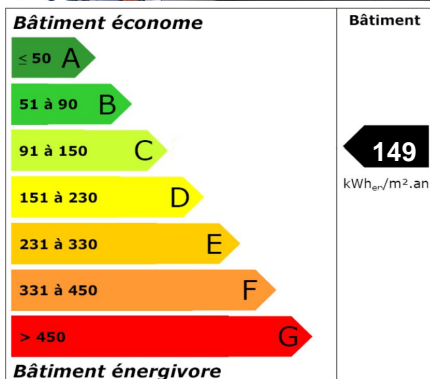

Location

Ref : 7644
550 €

SAINT REMY CHAUSSEE

Construction individuelle neuve de plain pied offrant séjour avec cuisine meublée, 1 chambre, salle de douche et wc.
Terrasse et terrain.

Garantie : 1 mois de loyer
Frais de bail : 275 €