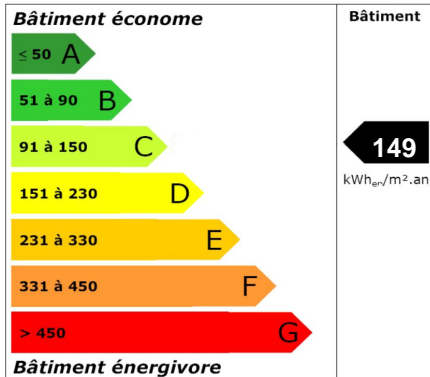

Location

Ref : 7644
550 €

SAINT REMY CHAUSSEE

Construction individuelle neuve de plain pied offrant séjour avec cuisine meublée, 1 chambre, salle de douche et wc. Terrasse et terrain.

Garantie : 1 mois de loyer
Frais de bail : 275 €