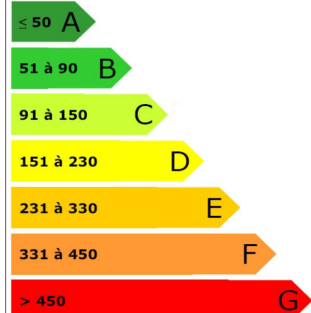

Bâtiment économe

Bâtiment

149
kWh_{ep}/m².an

Notre avis : A ne pas manquer

Avesnes sur Helpe - Pont sur Sambre -
Fourmies - Bavay

www.cedricv.fr