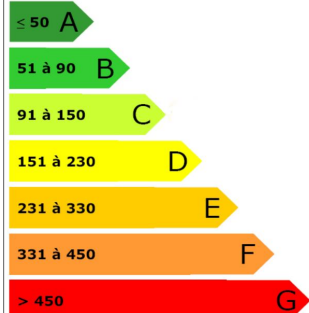

## Aymeries

Venez découvrir cette longère semi-individuelle qui offre: entrée, cuisine équipée, salon, salle à manger et salle de bains en RDC. A l'étage: un grand palier et 3 belles chambres. Garage, grenier, cave et terrain. A conforter !

### Bâtiment

**220**  
kWh<sub>tep</sub>/m<sup>2</sup>.an