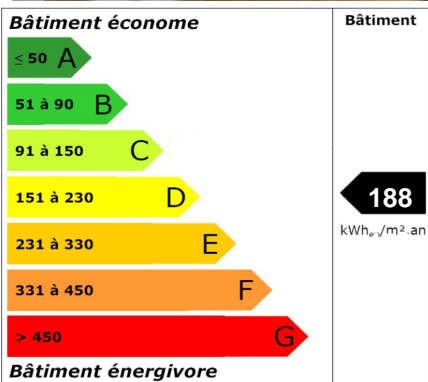

Vente

Ref : 7703
151 500 € F.A.I.
Frais d'agence inclus

LUZOIR

Pavillon individuel érigé sur plus de 17 ares.
Entièrement construit sur sous-sol, et dominant la campagne, vous profiterez d'une surface habitable convenable pour votre famille.
Cuisine équipée ouverte sur séjour, salon et belle pièce lumineuse sur la côté pouvant servir de salon, bureau...
Chambre et salle de bains en rez de chaussée.
Grand palier et quatre chambres mansardées.