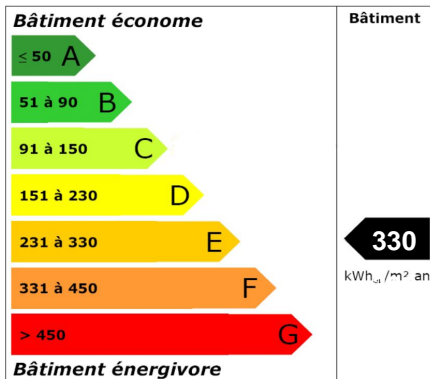

Avesnes sur Helpe - Pont sur Sambre -
Fourmies - Bavay

www.cedricv.fr

S.A.S Cédric V. - 31 place Leclerc - 59440 Avesnes sur Helpe - R.C.S. : 444 088 637 00061 VALENCIENNES - Cartes Professionnelles T : 1289T - G : 504G

(dont 4,76 % TTC d'honoraires charge acquéreur - (160000 euros net vendeur) - surface hab : environ 105m²)