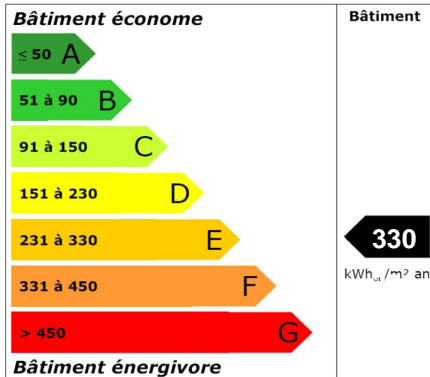

Avesnes sur Helpe - Pont sur Sambre -
Fourmies - Bavay

www.cedricv.fr

S.A.S Cédric V. - 31 place Leclerc - 59440 Avesnes sur Helpe - R.C.S. : 444 088 637 00061 VALENCIENNES - Cartes Professionnelles T : 1289T - G : 504G

(dont 4,76 % TTC d'honoraires charge acquéreur - (160000 euros net vendeur) - surface hab : environ 105m²)