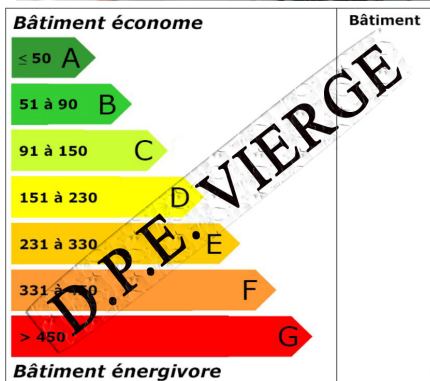

Location

Ref : 7847
400 €

PONT SUR SAMBRE

Maison entièrement rénovée offrant cuisine en RDC, séjour, salle de douche et wc au 1er étage.
1 chambre au 2ème étage.

Garantie : 1 mois de loyer
Frais de bail : 200 €