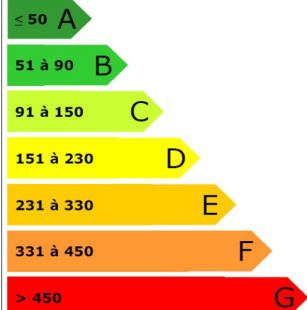

Vente

Ref : 7849
168 000 € F.A.I.
Frais d'agence inclus

SOLRE LE CHATEAU

Maison individuelle, proche de la frontière Belge.
comprenant :
Cuisine équipée, salle à manger, salon, CFDB, WC, SDB. Buanderie.
Etage: palier et 3 chambres.
Terrain boisé.Cour.
Remise.C/C/FUEL.

Vue imprenable sur la campagne.
VISITE au 06 87 30 26 25.

Bâtiment économe

Bâtiment

271
kWh_{LD}/m².an

Bâtiment énergivore

Notre avis : En pleine campagne!

Avesnes sur Helpe - Pont sur Sambre -
Fourmies - Bavay