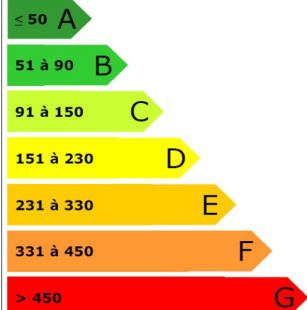

Vente

Ref : 7849
168 000 € F.A.I.
Frais d'agence inclus

SOLRE LE CHATEAU

Maison individuelle, proche de la frontière Belge.
comprenant :
Cuisine équipée, salle à manger, salon, CFDB, WC, SDB. Buanderie.
Etage: palier et 3 chambres.
Terrain boisé.Cour.
Remise.C/C/FUEL.

Vue imprenable sur la campagne.
VISITE au 06 87 30 26 25.

Bâtiment économe

Bâtiment

271
kWh_{eq}/m².an

Bâtiment énergivore

Notre avis : En pleine campagne!

Avesnes sur Helpe - Pont sur Sambre -
Fourmies - Bavay