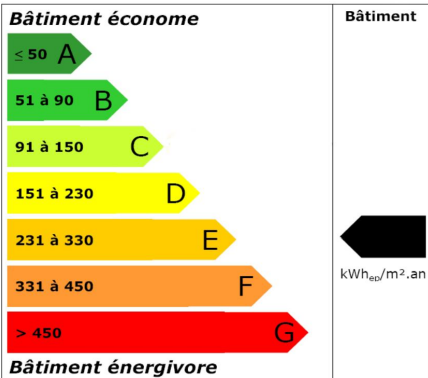

## MONDREPUIS

Pavillon Individuel avec dépendance pour deux véhicules.  
Entrée, Salle à Manger, Cuisine simple, grand Séjour Salon avec cheminée insert, Chambre, Salle de Bains et Toilette.  
A l'Etage : Palier distribuant 3 Chambres de belles dimensions et grenier.  
Cave.  
Terrain entièrement clôturé.  
L'ensemble cadastré sur plus de 13 ares.