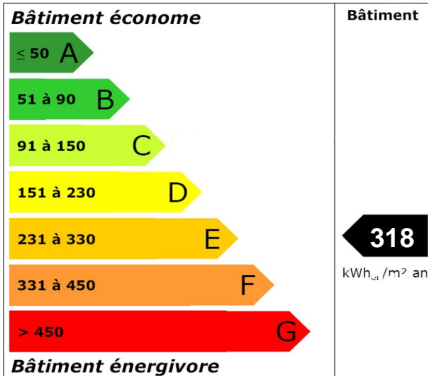

Vente

Ref : 7911
141 000 € F.A.I.
Frais d'agence inclus

LA CAPELLE

Jolie Maison Semi-Individuelle idéalement située, toute proche des écoles et du centre.
Au rez de chaussée: Salon, Séjour, Cuisine Equipée, Toilette.
Au premier Etage : Palier, Deux Chambres dont une parentale (salle d'eau),
Salle de Bains.
Au deuxième Etage : Palier, Deux Chambres mansardées.
Cave.
Garage. Belle Terrasse orientée EST.
Terrain.