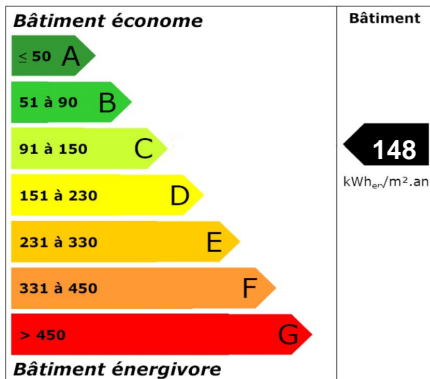

## SOLRE LE CHATEAU

MAISON NEUVE INDIVIDUELLE.  
Entrée, séjour ouvert sur cuisine  
équipée, buanderie.  
1 chambre avec dressing et douche.WC.  
Étage: palier, bureau, 3 chambres. WC.  
SDB.  
Extérieur: Cour, terrasse, carport, abri de  
jardin.  
Vue sur la campagne.  
Chauffage électrique et poêle à  
granulés.  
Bonne isolation.  
Le tout sur 900 m<sup>2</sup>.