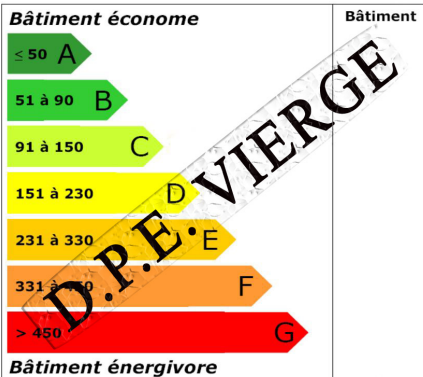

Notre avis : PLAIN PIED

Avesnes sur Helpe - Pont sur Sambre -
Fourmies - Bavay

www.cedricv.fr

S.A.S Cédric V. - 31 place Leclerc - 59440 Avesnes sur Helpe - R.C.S. : 444 088 637 00061 VALENCIENNES - Cartes Professionnelles T : 1289T - G : 504G

(dont 6,76 % TTC d'honoraires charge acquéreur - (100000 euros net vendeur) - surface hab : environ 70m2)