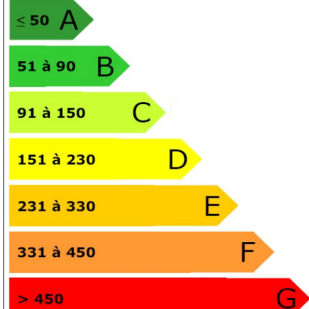

Bâtiment économe

Bâtiment

198
kWh_e/m².an

Bâtiment énergivore

Notre avis : Disponible de suite

Avesnes sur Helpe - Pont sur Sambre -
Fourmies - Bavay

www.cedricv.fr